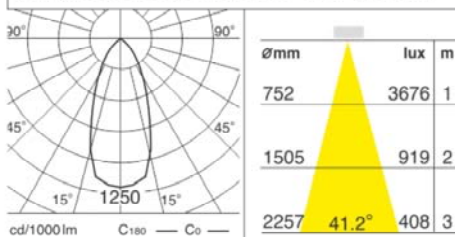

Fortimo LED DLM GEN4 3000 34W (3,000K)

Photometrie