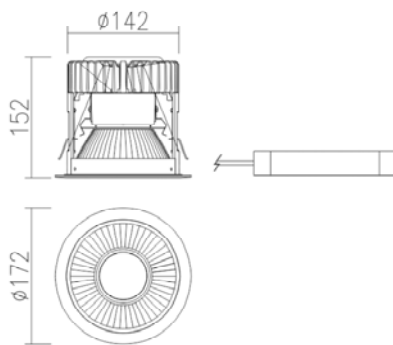

Technische Zeichnung